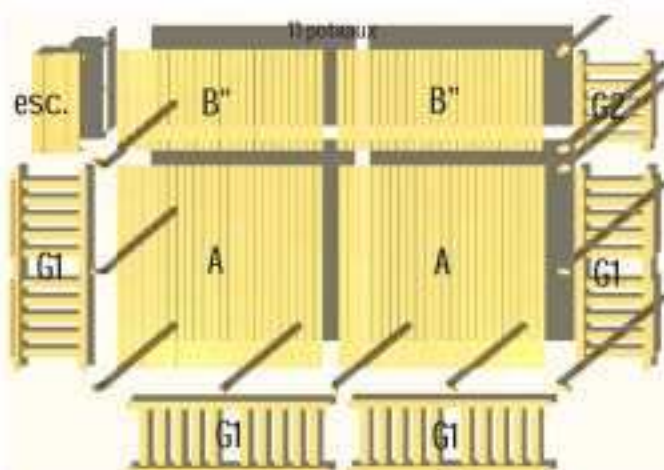

COMPOSITION DE LA TERRASSE :

- 3 modules plancher de type A : 2,40 x 2,40m
- 3 garde-corps G1, long. 2,40 m
- 2 garde-corps G2, long. 1,20 m
- 11 poteaux, têtes à pointe de diamant
- 2 escaliers de 2 marches
- OPTION PERGOLA : 3,60 x 2,40 m

*NOTA : les modules planchers sont livrés en plusieurs éléments à assembler.*

Les terrasses bois pour Mobil-homes livrées en KIT

un Modèle à vos mesures

Facile à monter

*Norton*

**Dimensions:**  
**4,80 x 3,60 m**

COMPOSITION DE LA TERRASSE :

- 2 modules plancher de type A : 2,40 x 2,40m
- 2 modules plancher de type B'' : 1,20 x 2,40m
- 4 garde-corps G1, long. 2,40 m
- 1 garde-corps G2, long. 1,20 m
- 11 poteaux, têtes à pointe de diamant
- 1 escalier de 2 marches