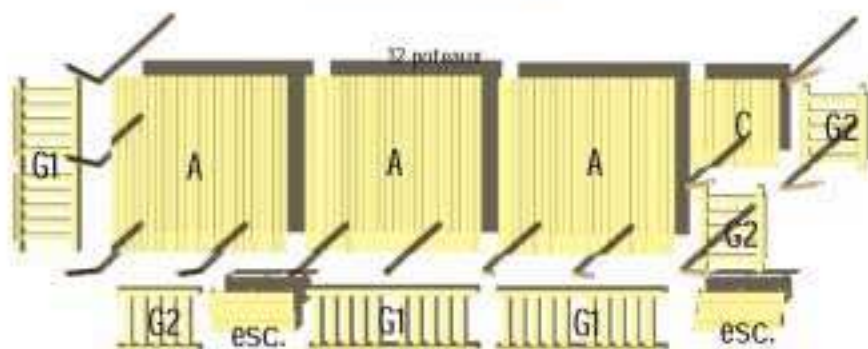

COMPOSITION DE LA TERRASSE :

- 2 modules plancher de type A : 2,40 x 2,40m
- 2 modules plancher de type B'' : 1,20 x 2,40m
- 4 garde-corps G1, long. 2,40 m
- 1 garde-corps G2, long. 1,20 m
- 11 poteaux, têtes à pointe de diamant
- 1 escalier de 2 marches

*NOTA : les modules planchers sont livrés en plusieurs éléments à assembler.*

Les terrasses bois pour Mobil-homes livrées en KIT

un Modèle à vos mesures

**Saran**

**Dimensions:**  
**8,40 x 2,40m**

Facile à monter

COMPOSITION DE LA TERRASSE :

- 3 modules plancher de type A : 2,40 x 2,40m
- 1 module plancher de type C : 1,20 x 1,20m
- 3 garde-corps G1, long. 2,40 m
- 3 garde-corps G2, long. 1,20 m
- 12 poteaux, têtes à pointe de diamant
- 2 escaliers de 2 marches