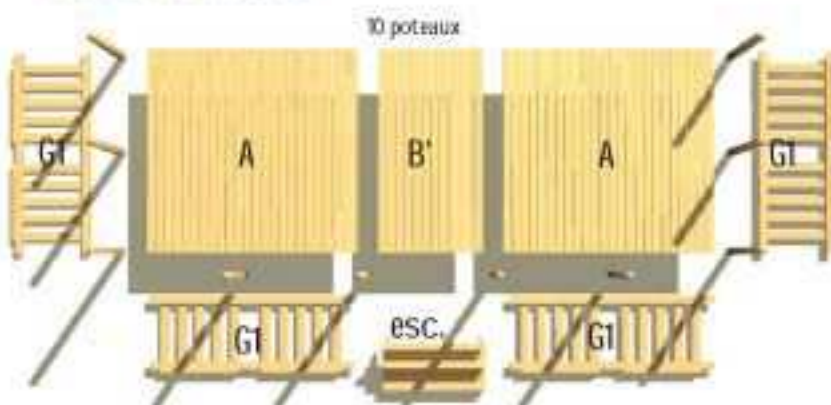

COMPOSITION DE LA TERRASSE :

- 2 modules plancher de type A : 2,40 x 2,40m
- 1 module plancher de type C : 1,20 x 1,20m
- 3 garde-corps G1, long. 2,40 m
- 2 garde-corps G2, long. 1,20 m
- 10 poteaux, têtes à pointe de diamant
- 1 escalier de 2 marches

*NOTA : les modules planchers sont livrés en plusieurs éléments à assembler.*

Les terrasses bois pour Mobil-homes livrées en KIT

un Modèle à vos mesures

Facile à monter

*Arion*

Dimensions:  
6,00 x 2,40 m

COMPOSITION DE LA TERRASSE :

- 2 modules plancher de type A : 2,40 x 2,40m
- 1 module plancher de type B' : 1,20 x 2,40m
- 4 garde-corps G1, long. 2,40 m
- 10 poteaux, têtes à pointe de diamant
- 1 escalier de 2 marches

*NOTA : les modules plancher sont livrés en plusieurs éléments à assembler.*