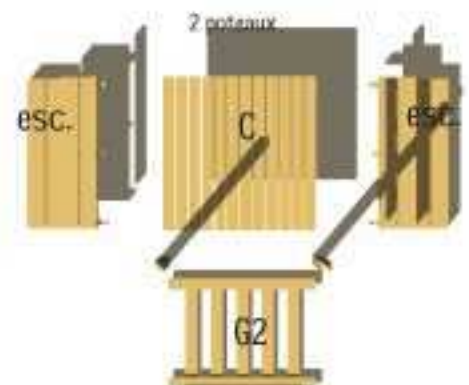

Perron DOUBLE

COMPOSITION :

- 1 module plancher de type C : 1,20 x 1,20m
- 1 garde-corps G2, long. 1,20 m
- 2 poteaux, têtes à pointe de diamant
- 2 escaliers de 2 marches