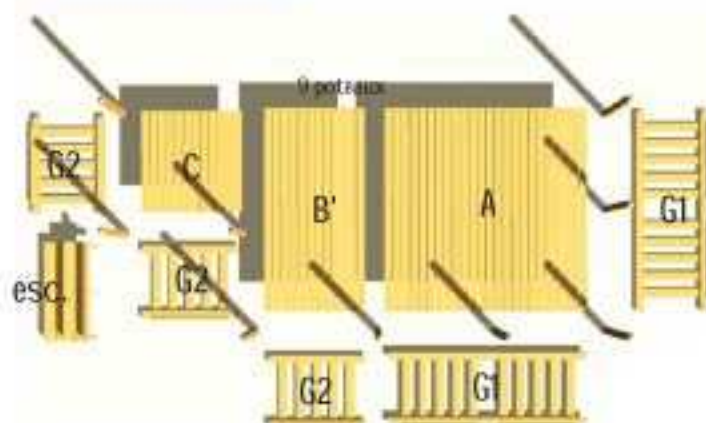

Facile à monter

un Modèle à vos mesures

**Prima**

**Dimensions:**  
**3,60 x 2,40 m**

COMPOSITION DE LA TERRASSE :

- 1 module plancher de type A : 2,40 x 2,40m
- 1 module plancher de type B' : 1,20 x 2,40m
- 3 garde-corps G1, long. 2,40 m
- 8 poteaux, têtes à pointe de diamant
- 1 escalier de 2 marches

*NOTA : les modules planchers sont livrés en plusieurs éléments à assembler.*

Les terrasses bois pour Mobil-homes livrées en KIT

un Modèle à vos mesures

Facile à monter :

Marley

**Dimensions:**  
**4,80 x 2,40 m**

COMPOSITION DE LA TERRASSE :

- 1 module plancher de type A : 2,40 x 2,40m
- 1 module plancher de type B' : 1,20 x 2,40m
- 1 module plancher de type C : 1,20 x 1,20m
- 3 garde-corps G1, long. 2,40 m
- 8 poteaux, têtes à pointe de diamant
- 1 escalier de 2 marches