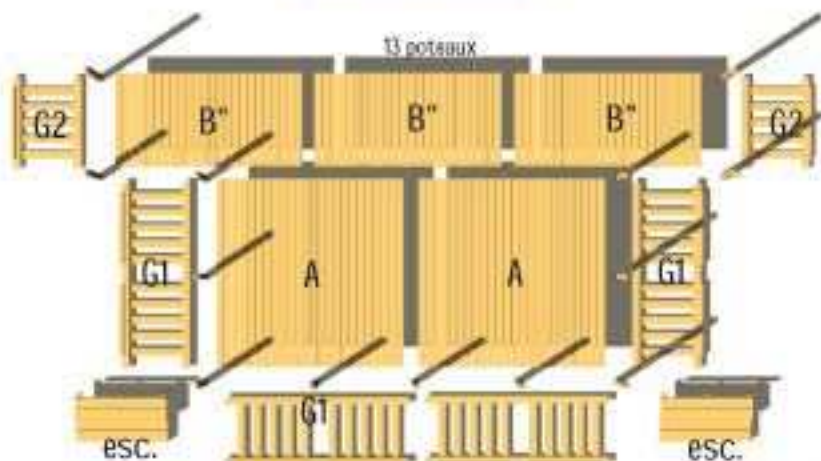

COMPOSITION DE LA TERRASSE :

- 2 modules plancher de type A : 2,40 x 2,40m
- 1 module plancher de type B' : 1,20 x 2,40m
- 1 module plancher de type B'' : 1,20 x 2,40m
- 1 module plancher de type C : 1,20 x 1,20m
- 3 garde-corps G1, long. 2,40 m
- 2 garde-corps G2, long. 1,20 m
- 13 poteaux, têtes à pointe de diamant
- 1 escalier de 2 marches

*NOTA : les modules planchers sont livrés en plusieurs éléments à assembler.*

Les terrasses bois pour Mobil-homes livrées en KIT

un Modèle à vos mesures

Facile à monter

NOTA : les modules planchers sont livrés en plusieurs éléments à assembler.

*Leiria*

**Dimensions:**  
**7,20 x 2,40 m**

COMPOSITION DE LA TERRASSE :

- 2 modules plancher de type A : 2,40 x 2,40m
- 3 modules plancher de type B\* : 1,20 x 2,40m
- 4 garde-corps G1, long. 2,40 m
- 2 garde-corps G2, long. 1,20 m
- 13 poteaux, têtes à pointe de diamant
- 2 escaliers de 2 marches