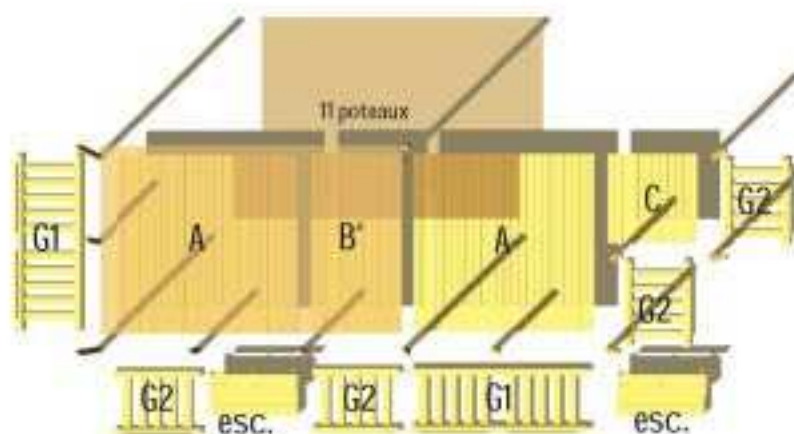

NOTA : les modules planchers sont livrés en plusieurs éléments à assembler.

Les terrasses bois pour Mobil-homes livrées en KIT

Facile à monter

un Modèle à vos mesures

**Bako**

**Dimensions:**  
**7,20 x 2,40 m**

COMPOSITION DE LA TERRASSE :

- 2 modules plancher de type A : 2,40 x 2,40m
- 1 module plancher de type B' : 1,20 x 2,40m
- 1 module plancher de type C : 1,20 x 1,20m
- 2 garde-corps G1, long. 2,40 m
- 4 garde-corps G2, long. 1,20 m
- 11 poteaux, têtes à pointe de diamant
- 2 escaliers de 2 marches
- OPTION PERGOLA : 3,60m x 2,40m