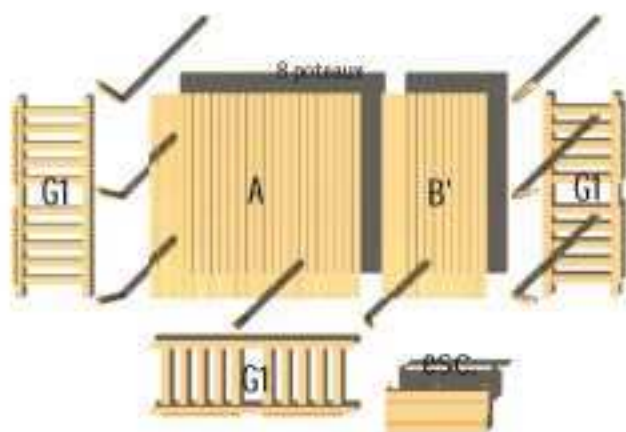

#### COMPOSITION :

- 1 module plancher de type C : 1,20 x 1,20m
- 1 garde-corps G2, long. 1,20 m
- 2 poteaux, têtes à pointe de diamant
- 2 escaliers de 2 marches

Les terrasses bois pour Mobil-homes livrées en KIT

Facile à monter

un Modèle à vos mesures

**Prima**

**Dimensions:**  
**3,60 x 2,40 m**

COMPOSITION DE LA TERRASSE :

- 1 module plancher de type A : 2,40 x 2,40m
- 1 module plancher de type B' : 1,20 x 2,40m
- 3 garde-corps G1, long. 2,40 m
- 8 poteaux, têtes à pointe de diamant
- 1 escalier de 2 marches