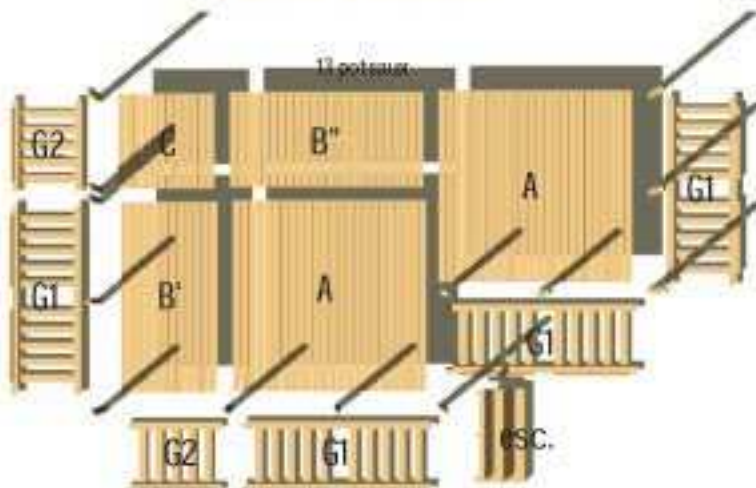

## Perrons

Dimensions:  
1,20 x 1,20 m

COMPOSITION DE LA TERRASSE :

- 3 modules plancher de type A : 2,40 x 2,40m
- 1 module plancher de type C : 1,20 x 1,20m
- 3 garde-corps G1, long. 2,40 m
- 3 garde-corps G2, long. 1,20 m
- 12 poteaux, têtes à pointe de diamant
- 2 escaliers de 2 marches

*NOTA : les modules planchers sont livrés en plusieurs éléments à assembler.*

Les terrasses bois pour Mobil-homes livrées en KIT

Les terrasses du bien-être

un Modèle à vos mesures

Facile à monter

Rioz

**Dimensions:**  
**6,00 x 3,60 m**

COMPOSITION DE LA TERRASSE :

- 2 modules plancher de type A : 2,40 x 2,40m
- 1 module plancher de type B' : 1,20 x 2,40m
- 1 module plancher de type B'' : 1,20 x 2,40m
- 1 module plancher de type C : 1,20 x 1,20m
- 3 garde-corps G1, long. 2,40 m
- 2 garde-corps G2, long. 1,20 m
- 13 poteaux, têtes à pointe de diamant
- 1 escalier de 2 marches