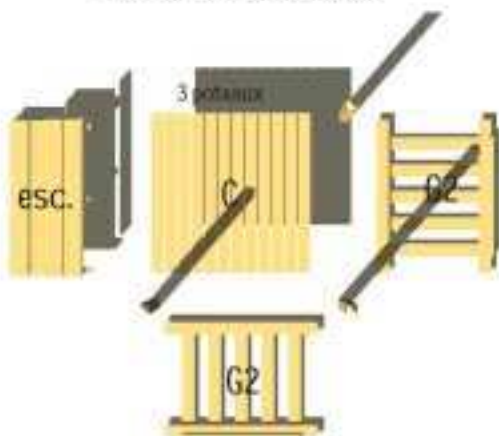

#### COMPOSITION :

- 1 module plancher de type C : 1,20 x 1,20m
- 2 garde-corps G2, long. 1,20 m
- 3 poteaux, têtes à pointe de diamant
- 1 escalier de 2 marches