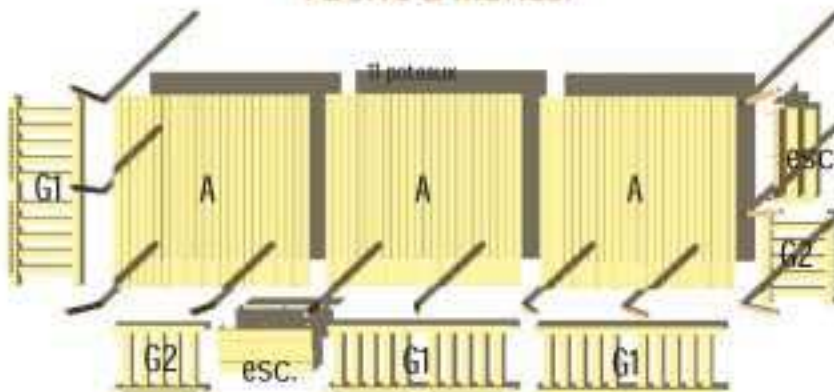

COMPOSITION DE LA TERRASSE :

- 2 modules plancher de type A : 2,40 x 2,40m
- 1 module plancher de type B' : 1,20 x 2,40m
- 1 module plancher de type C : 1,20 x 1,20m
- 2 garde-corps G1, long. 2,40 m
- 4 garde-corps G2, long. 1,20 m
- 11 poteaux, têtes à pointe de diamant
- 2 escaliers de 2 marches
- OPTION PERGOLA : 3,60m x 2,40m

*NOTA : les modules planchers sont livrés en plusieurs éléments à assembler*

Les terrasses bois pour Mobil-homes livrées en KIT

Les terrasses du bien-être

un Modèle à vos mesures

Facile à monter

**Daloo**

**Dimensions:**  
**7,20 x 2,40 m**

COMPOSITION DE LA TERRASSE :

- 3 modules plancher de type A : 2,40 x 2,40m
- 3 garde-corps G1, long. 2,40 m
- 2 garde-corps G2, long. 1,20 m
- 11 poteaux, têtes à pointe de diamant
- 2 escaliers de 2 marches
- OPTION PERGOLA : 3,60 x 2,40 m