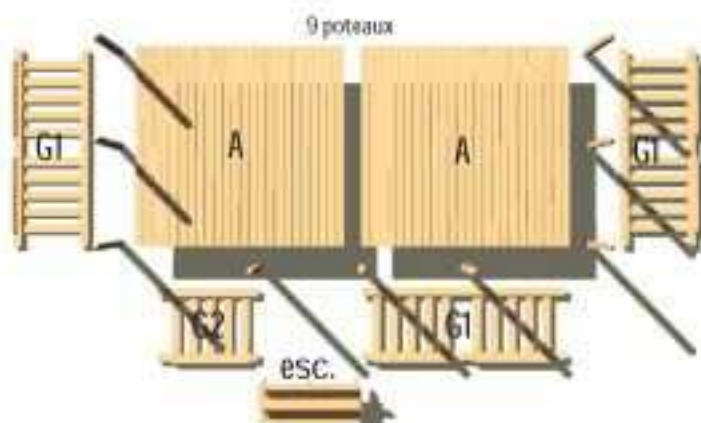

COMPOSITION DE LA TERRASSE :

- 1 module plancher de type A : 2,40 x 2,40m
- 1 module plancher de type B' : 1,20 x 2,40m
- 1 module plancher de type C : 1,20 x 1,20m
- 3 garde-corps G1, long. 2,40 m
- 8 poteaux, têtes à pointe de diamant
- 1 escalier de 2 marches

*NOTA : les modules planchers sont livrés en plusieurs éléments à assembler.*

Les terrasses bois pour Mobil-homes livrées en KIT

Les terrasses du bien-être

Facile à monter

un Modèle à vos mesures

*Flores*

**Dimensions:**  
**4,80 x 2,40 m**

COMPOSITION DE LA TERRASSE :

- 2 modules plancher de type A : 2,40 x 2,40m
- 3 garde-corps G1, long. 2,40 m
- 1 garde-corps G2, long. 1,20 m
- 9 poteaux, têtes à pointe de diamant
- 1 escalier de 2 marches