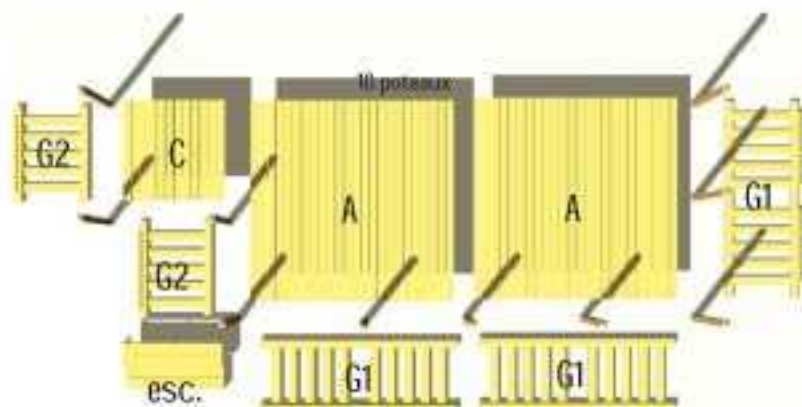

*NOTA : les modules planchers sont livrés en plusieurs éléments à assembler.*

Les terrasses bois pour Mobil-homes livrées en KIT

un Modèle à vos mesures

Facile à monter

*Garda*

**Dimensions:**  
**6,00 x 2,40m**

COMPOSITION DE LA TERRASSE :

- 2 modules plancher de type A : 2,40 x 2,40m
- 1 module plancher de type C : 1,20 x 1,20m
- 3 garde-corps G1, long. 2,40 m
- 2 garde-corps G2, long. 1,20 m
- 10 poteaux, têtes à pointe de diamant
- 1 escalier de 2 marches