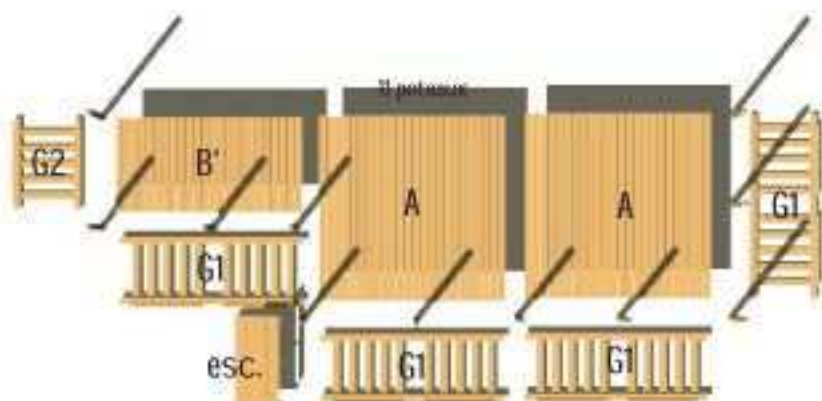

- 2 modules plancher de type A : 2,40 x 2,40m
- 1 module plancher de type B' : 1,20 x 2,40m
- 4 garde-corps G1, long. 2,40 m
- 10 poteaux, têtes à pointe de diamant
- 1 escalier de 2 marches

*NOTA : les modules plancher sont livrés en plusieurs éléments à assembler.*

Les terrasses bois pour Mobil-homes livrées en KIT

Les terrasses du bien-être

un Modèle à vos mesures

Facile à monter

Narès

Dimensions:  
7,20 x 2,40 m

COMPOSITION DE LA TERRASSE :

- 2 module plancher de type A : 2,40 x 2,40m
- 1 module plancher de type B' : 1,20 x 2,40m
- 4 garde-corps G1, long. 2,40 m
- 1 garde-corps G2, long. 1,20 m
- 11 poteaux, têtes à pointe de diamant
- 1 escalier de 2 marches

NOTA : les modules planchers sont livrés en plusieurs éléments à assembler.

Les terrasses bois pour Mobil-homes livrées en KIT

Facile à monter

un Modèle à vos mesures

**Bako**

**Dimensions:**  
**7,20 x 2,40 m**