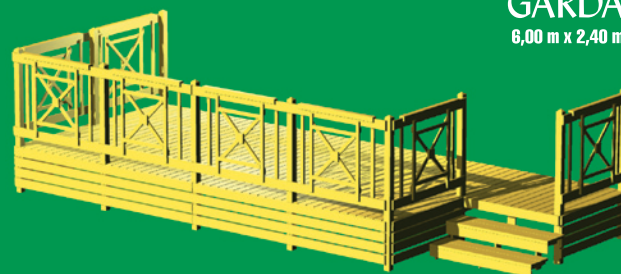

Palier : 1,20 m x 1,20 m

avec balustres droites

Perron simple

Palier : 1,20 m x 1,20 m

ARION

6,00 m x 2,40 m

LEIRIA

7,20 m x 3,60 m

PRIMA

3,60 m x 2,40 m

GARDA

6,00 m x 2,40 m

avec balustres droites

VARES

7,20 m x 2,40 m

MARLY

4,80 m x 2,40 m

DALOA

7,20 m x 2,40 m

NORTON

4,80 m x 3,60 m

FLORES

4,80 m x 2,40 m

SARAN